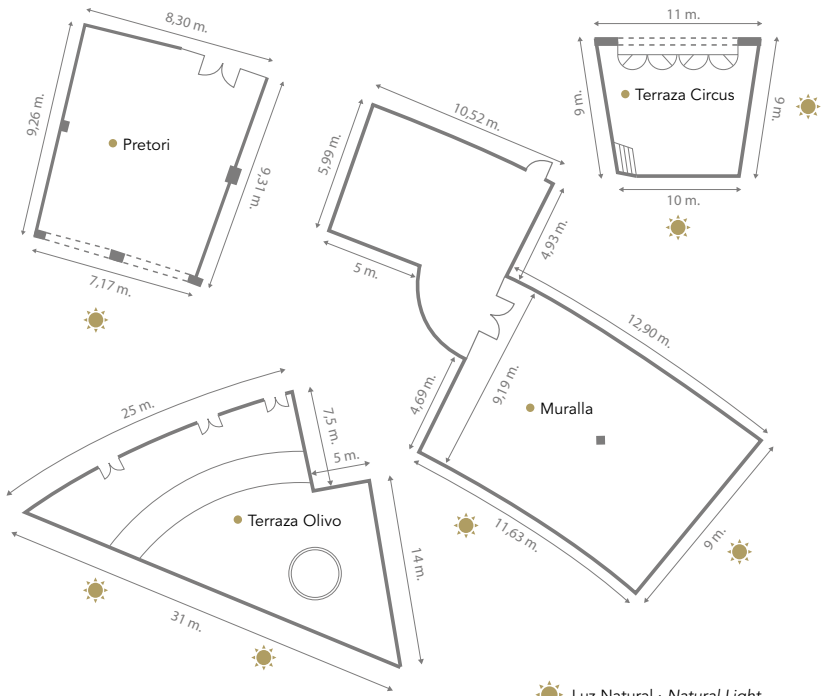

Luz Natural · Natural Light

Espacios para eventos
Event areas

m²

Altura
Height

Cóctel · Reception Teatro · Theatre Escuela · Classroom Imperial · Boardroom Banquete · Banquet Cabaret · Cabaret Tipo "U" · "U" Shape Tipo "O" · "O" Shape

• FORUM	465	3,5 m	430	250	175	90	175	90	85	90
• TEATRE	170	3,5 m	145	130	100	55	100	55	50	60
• PRETORI	72	2,45 m	75	60	40	25	40	20	26	28
• MURALLA	184	2,84 m	180	60	48	25	56	30	26	40
• TERRAZA CIRCUS	40	-	50	-	-	-	32	-	-	-
• TERRAZA OLIVO	100	-	100	-	-	-	55	-	-	-
• TERRAZA ROOFTOP CAELUM	230	-	80	-	-	-	-	-	-	-