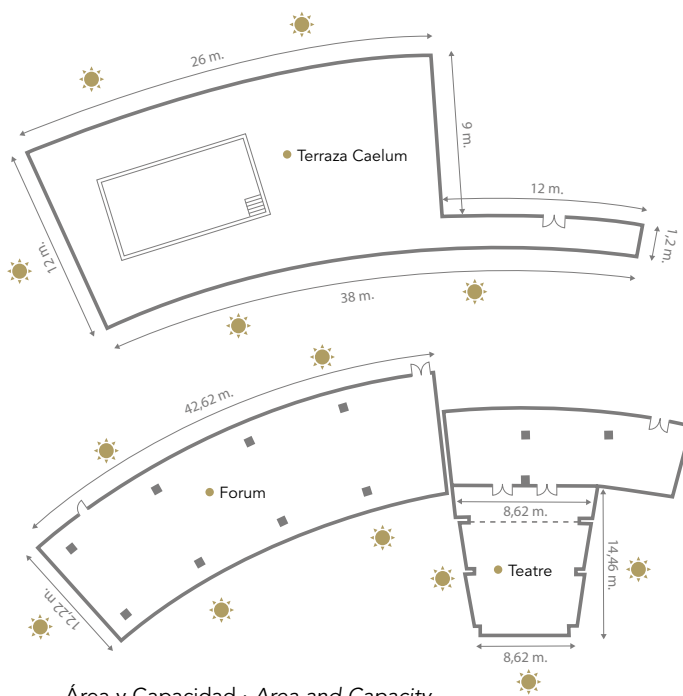

Área y Capacidad · Area and Capacity

Luz Natural · Natural Light

Espacios para eventos
Event areas

m²

Altura
Height

Cóctel · Reception Teatro · Theatre Escuela · Classroom Imperial · Boardroom Banquete · Banquet Cabaret · Cabaret Tipo "U" · "U" Shape Tipo "O" · "O" Shape

• FORUM	465	3,5 m	430	250	175	90	175	90	85	90
• TEATRE	170	3,5 m	145	130	100	55	100	55	50	60
• PRETORI	72	2,45 m	75	60	40	25	40	20	26	28
• MURALLA	184	2,84 m	180	60	48	25	56	30	26	40
• TERRAZA CIRCUS	40	-	50	-	-	-	32	-	-	-
• TERRAZA OLIVO	100	-	100	-	-	-	55	-	-	-
• TERRAZA ROOFTOP CAELUM	230	-	80	-	-	-	-	-	-	-