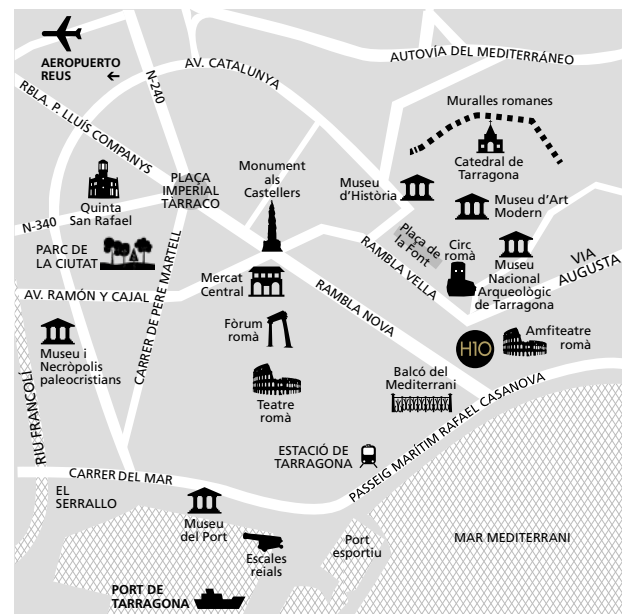

H10 imperial tarraco

★★★★S

Situado en el centro histórico de Tarragona, enfrente del anfiteatro romano, el H10 Imperial Tarraco es un emblemático hotel que cuenta con impresionantes vistas al mar. Destaca por sus amplias habitaciones, cuidada propuesta gastronómica del restaurante Alta Mare y el fantástico Rooftop Bar Caelum, una terraza con plunge-pool y vistas al anfiteatro y al Mediterráneo. El hotel dispone de cuatro salones con luz natural y capacidad para realizar grandes eventos y reuniones.

Rambla Vella, 2
E-43003 Tarragona
T (34) 977 156 607
mice.hit@h10hotels.com
hotelh10imperialtarraco.com

Distancia · Distance:
Centro ciudad · City centre: 0 m
Playa · Beach: 700 m
Aeropuerto · Airport Reus: 13 km
Aeropuerto · Airport Barcelona: 86 km
Barcelona: 100 km