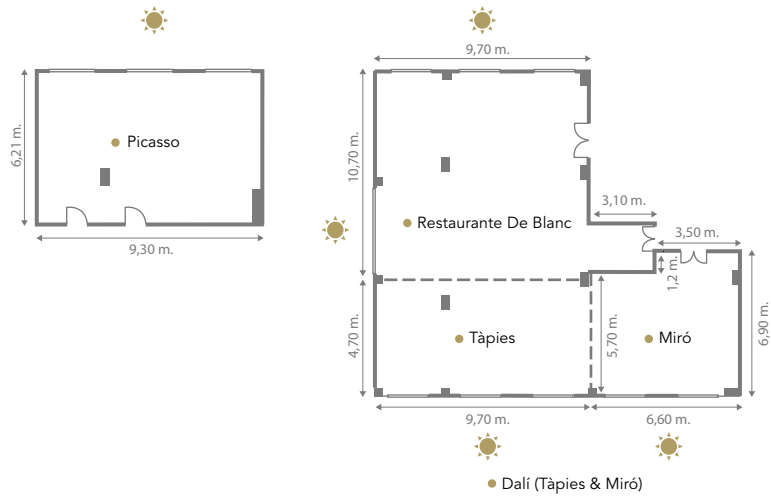

Área y Capacidad · Area and Capacity

Luz Natural · Natural Light

Espacios para eventos  
Event areas

m<sup>2</sup>

Altura  
Height

Cóctel · Reception Teatro · Theatre Escuela · Classroom Imperial · Boardroom Banquete · Banquet Cabaret · Cabaret Tipo "U" · "U" Shape Tipo "O" · "O" Shape