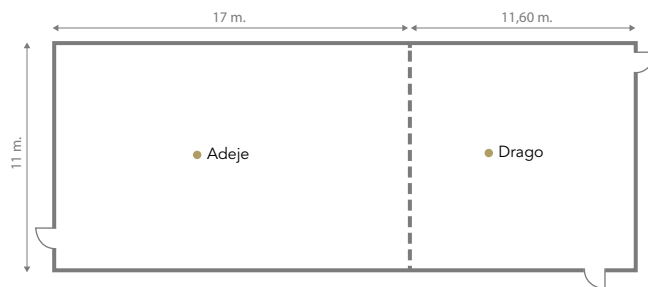

Área y Capacidad · Area and Capacity

Luz Natural · Natural Light

Espacios para eventos
Event areas

m²

Altura
Height

Cóctel · Reception Teatro · Theatre Escuela · Classroom Imperial · Boardroom Banquete · Banquet Cabaret · Cabaret Tipo "U" · "U" Shape Tipo "O" · "O" Shape

		m²	Altura Height								
•	ADEJE	187	2,70 m	187	150	125	60	140	60	60	-
•	DRAGO	127	2,70 m	127	120	70	40	70	30	40	-
•	ADEJE & DRAGO	314	2,70 m	270	300	210	120	190	80	120	-
•	CALETA	133	2,30 m	100	70	50	20	30	15	20	-
•	EL VERIL	95	2,30 m	95	70	50	20	30	15	20	-
•	LA ENRAMADA	73	2,30 m	50	45	30	18	30	15	20	-