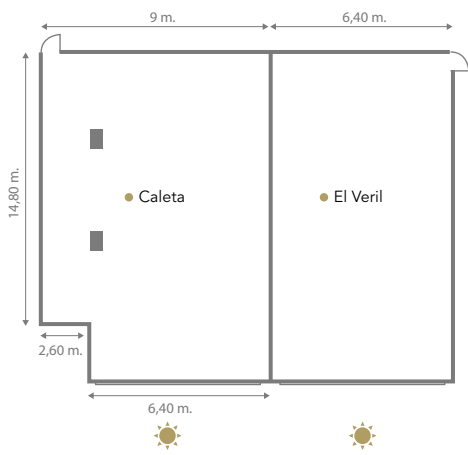

Área y Capacidad · Area and Capacity

Luz Natural · Natural Light

Espacios para eventos
Event areas

m²

Altura
Height

Cóctel · Reception Teatro · Theatre Escuela · Classroom Imperial · Boardroom Banquete · Banquet Cabaret · Cabaret Tipo "U" · "U" Shape Tipo "O" · "O" Shape

		m²	Altura Height								
•	ADEJE	187	2,70 m	187	150	125	60	140	60	60	-
•	DRAGO	127	2,70 m	127	120	70	40	70	30	40	-
•	ADEJE & DRAGO	314	2,70 m	270	300	210	120	190	80	120	-
•	CALETA	133	2,30 m	100	70	50	20	30	15	20	-
•	EL VERIL	95	2,30 m	95	70	50	20	30	15	20	-
•	LA ENRAMADA	73	2,30 m	50	45	30	18	30	15	20	-