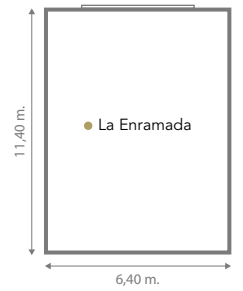

ISLAS CANARIAS
TENERIFE

Playa La Enramada, La Caleta
E-38679 Costa Adeje, Tenerife
T (34) 922 71 41 71
comercial.hca@h10hotels.com
hotelh10costaadejepalace.com

Distancia · Distance:
Playa · Beach: 0 m
Aeropuerto (S) · Airport (S): 27 km
Aeropuerto (N) · Airport (N): 85 km
Golf Costa Adeje: 2 km
Capital: 84 km