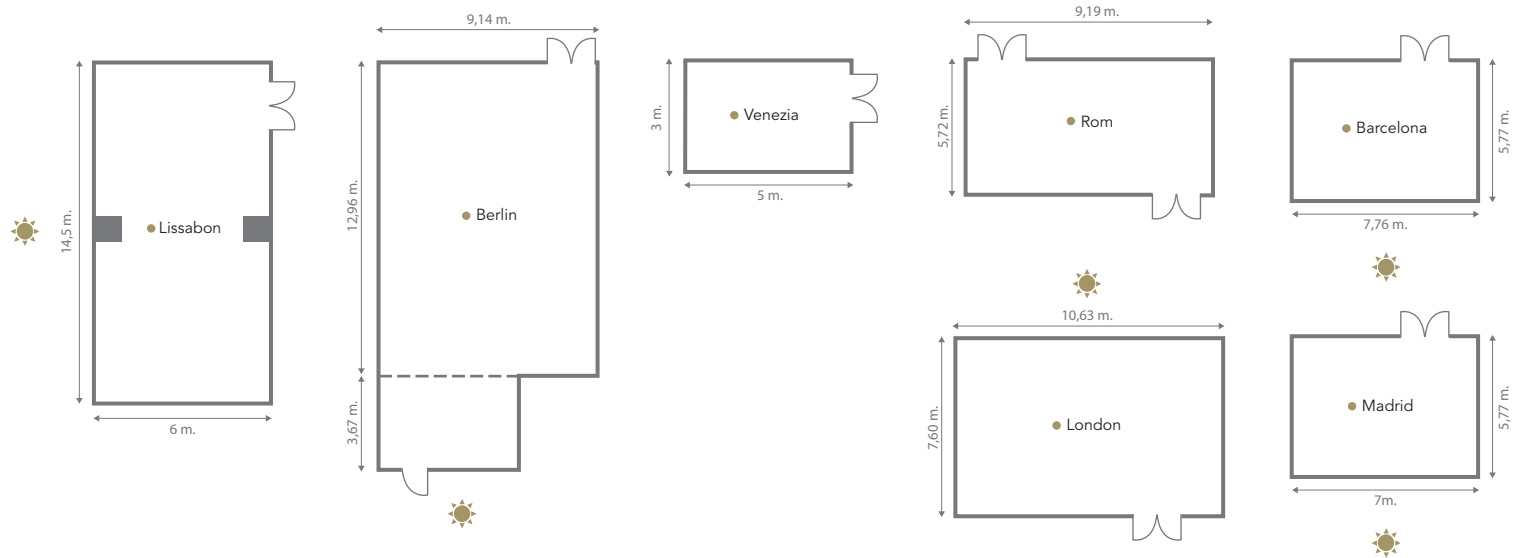

H10 Berlin Ku'Damm

★★★★

El H10 Berlin Ku'damm se ubica en un edificio histórico de la ciudad, a escasos metros de la famosa avenida Kurfürstendamm, el principal eje comercial del oeste de Berlín. Se trata de una localización con conexión directa a los principales centros de negocios, como el Berlin Congress Centre, el Messe Berlin y el CityCube Berlin. El establecimiento cuenta con amplias habitaciones, el Restaurante Salt & Pepper, el Steps Bar y el Despacio Beauty Centre.

Área y Capacidad · Area and Capacity

Luz Natural · Natural Light

Espacios para eventos Event areas	m ²	Altura Height								Tipo "U" · "U" Shape	Tipo "O" · "O" Shape
Cóctel · Reception Teatro · Theatre Escuela · Classroom Imperial · Boardroom Banquete · Banquet Cabaret · Cabaret											
• BERLIN	120	2,85 m	70	108	72	24	48	30	39	48	
• LONDON	80	2,85 m	40	63	45	20	40	25	33	42	
• LISSABON	80	3,45 m	40	63	45	24	40	25	33	36	
• ROM	53	3,25 m	25	36	24	16	24	15	15	18	
• BARCELONA	46	3,45 m	20	40	24	12	16	10	15	18	
• MADRID	41	3,45 m	-	24	18	12	16	10	15	18	
• VENEZIA	15	2,85 m	-	-	-	8	-	-	-	-	-
• STEPS BAR	250	6,50 m	120	-	-	-	-	-	-	-	-
• TERRAZA EXTERIOR	220	-	80	-	-	-	40	-	-	-	-