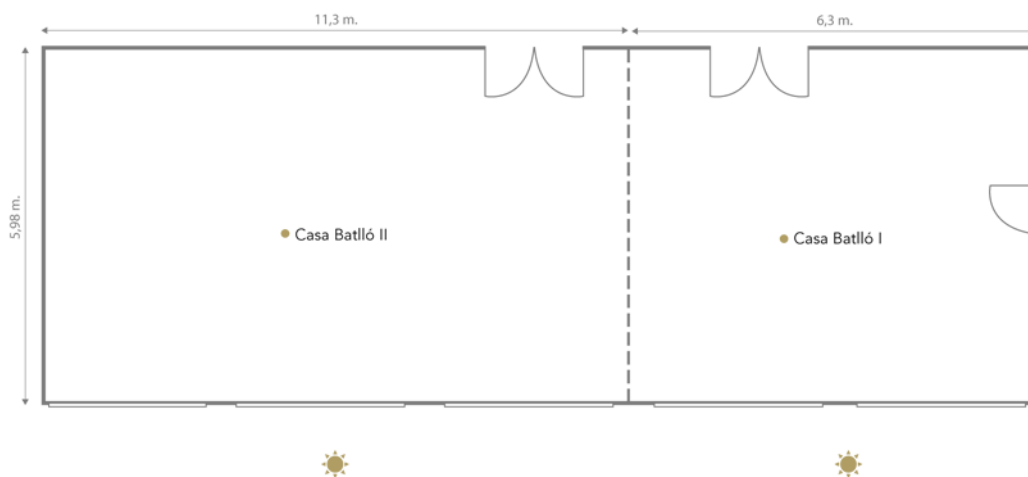

MEETINGS & EVENTS
H10 HOTELS

O **The One Barcelona** conta com duas salas de reuniões com luz natural, equipadas com tudo o que é necessário para celebrar qualquer tipo de evento. As duas salas de reuniões podem ser ajustadas através de painéis que servem de divisórias e, quando juntas, podem acomodar até 60 pessoas. Por outro lado, o Mood Rooftop Bar na cobertura é um cenário de exceção para cocktails ao ar livre, pois permite desfrutar de uma vista privilegiada de Barcelona.

Espaços para eventos	m²	Altura	CAPACIDADE							
			Cocktail	Teatro	Escola	Imperial	Banquete	Cabaret	"U"	"O"
BATLLÓ I	40	2,45 m	25	24	12	10	14	12	14	-
BATLLÓ II	60	2,45 m	40	48	36	22	30	24	26	-
BATLLÓ (I+II)	100	2,45 m	60	60	42	34	60	36	-	-
Mood Rooftop Bar	60	2,45 m	90	-	-	-	-	-	-	-
TERRAÇO	40	-	55	-	-	-	-	-	-	-
MOOD ROOFTOP BAR & TERRAÇO	100	2,45 m	120	-	-	-	-	-	-	-
DECK DA PISCINA	90	-	50	-	-	-	-	-	-	-

*Capacidade máxima (ideal) recomendada para os espaços e por tipo de evento.

Área y Capacidad · Area and Capacity

Luz Natural · Natural Light