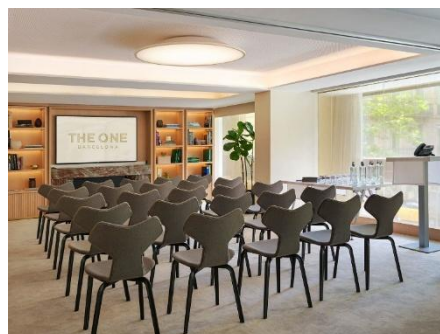

SALA BATLLÓ I

GDS

SABRE: PH 312909
APOLLO/GALILEO: PH D1625
WORLDSPAN: PH BCNT0
AMADEUS: PH BCNT0H