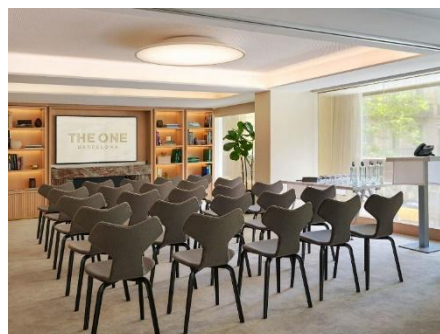

SALA BATLLÓ I

GDS

SABRE: PH 312909
APOLLO/GALILEO: PH D1625
WORLDSPAN: PH BCNTO
AMADEUS: PH BCNTOH