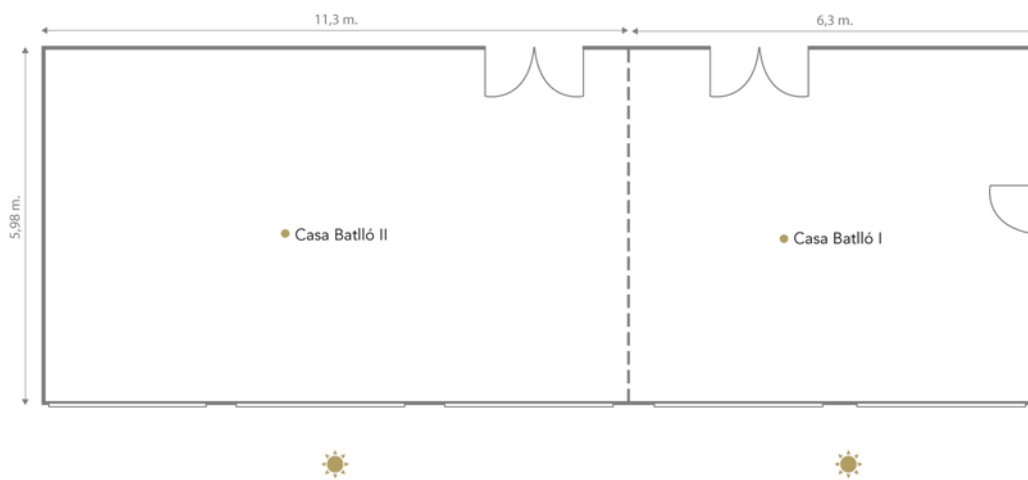

MEETINGS & EVENTS
H10 HOTELS

El **The One Barcelona** disposa de dos salons de reunions amb llum natural, equipats amb tot allò necessari per celebrar qualsevol mena d'esdeveniment. Els dos salons són panelables i junts poden acomodar fins a 60 persones. D'altra banda, el Mood Rooftop Bar al terrat és un escenari d'excepció per als còctels a l'aire lliure, ja que permet gaudir d'unes vistes privilegiades de Barcelona.

Espais per a esdeveniments	m²	Altura	CAPACITAT							
			Còctel	Teatre	Escola	Imperial	Banquet	Cabaret	"U"	"O"
BATLLÓ I	40	2,45 m	25	24	12	10	14	12	14	-
BATLLÓ II	60	2,45 m	40	48	36	22	30	24	26	-
BATLLÓ (I+II)	100	2,45 m	60	60	42	34	60	36	-	-
MOOD ROOFTOP BAR	60	2,45 m	90	-	-	-	-	-	-	-
TERRASSA	40	-	55	-	-	-	-	-	-	-
MOOD ROOFTOP BAR & TERRASSA	100	2,45 m	120	-	-	-	-	-	-	-
DECK DE LA PISCINA	90	-	50	-	-	-	-	-	-	-

* Capacitat de persones màxima (òptima) recomanada per a aquestes sales de reunions i per tipus d'esdeveniment.

Área y Capacidad · Area and Capacity

Luz Natural · Natural Light