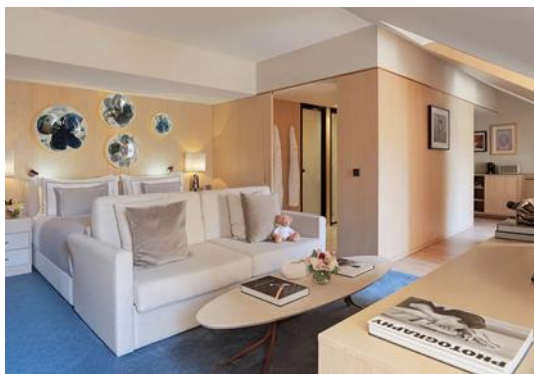

GRAND STUDIO SUITE

Exclusiva habitació de 45 m² ubicada a la 4a planta de l'edifici. Disposa d'un llit King Size d'alta gamma, un sofà llit i vistes a la Rua das Portas de Santo Antão.

Poden allotjar fins a 2 adults i 2 nens o 3 adults.