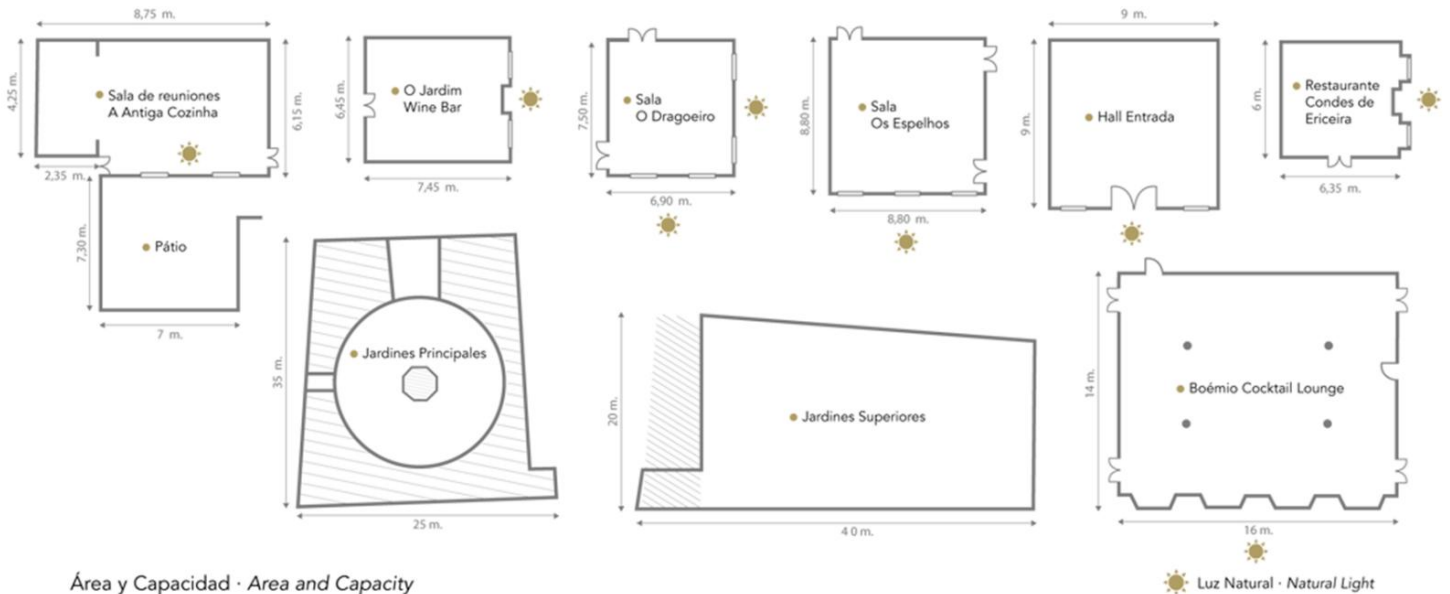

MEETINGS & EVENTS
H10 HOTELS

El The One Palácio da Anunciada disposa d'una sala de reunions amb llum natural i accés a un agradable pati ideal per a la celebració de còctels i coffee-breaks. L'hotel també compta amb cinc magnífiques sales per a esdeveniments, totes amb grans finestres i sostres enteixinats originals del palau. L'imponent hall d'entrada de l'hotel és un espai de referència per als esdeveniments que requereixen un servei de benvinguda exclusiu, i els majestuosos jardins del palau són l'escenari perfecte per a esdeveniments excepcionals.

Espais per esdeveniments	m²	Alçada	CAPACITAT							
			Còctel	Teatre	Escola	Imperial	Banquete	Cabaret	"U"	"O"
SALA DE REUNIONS A ANTIGA COZINHA	55	5 m	60	50	30	22	30	24	20	24
PATI	50	-	50	-	-	-	-	-	-	-
RESTAURANT CONDES DE ERICEIRA	40	5 m	40	-	-	14	30	-	18	-
O JARDIM WINE BAR	50	5 m	50	-	-	-	-	-	-	-
SALA O DRAGOEIRO	55	5 m	50	-	-	16	40	-	-	-
SALA OS ESPELHOS	80	5 m	80	90	40	24	60	35	34	-
HALL D'ENTRADA	80	5,6 m	-	-	-	-	-	-	-	-
BOÉMIO LOUNGE	230	5,6 m	300	300	60	45	180	60	34	44
JARDINS PRINCIPALS	755	-	250	-	-	-	-	-	-	-
JARDINS SUPERIORS	800	-	350	-	-	-	-	-	-	-

*Capacitat màxima de persones (òptima) recomanada per a aquests salons i per tipus d'esdeveniment.

SALA OS ESPELHOS