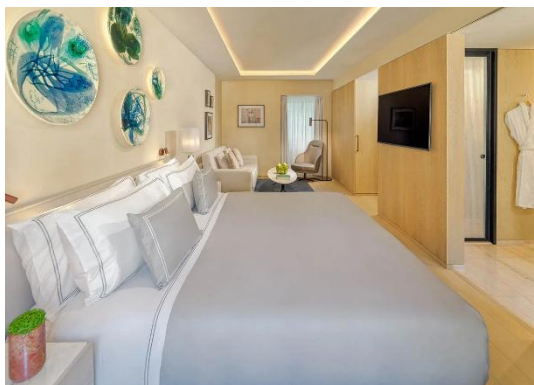

HABITACIONS

THE ONE

El **The One Palácio da Anunciada** disposa d'habitacions acollidores i lluminoses que presenten un sofisticat interiorisme de luxe contemporani on predominen els colors neutres, els materials nobles i les textures de primera qualitat. En homenatge a la tradició portuguesa, cada habitació incorpora peces de ceràmica originals pintades a mà i creades exclusivament per a l'hotel. Totes les habitacions de l'hotel disposen de:

HABITACIÓ COSY

Elegants habitacions de 25 m² amb vistes als nostres tranquils patis interiors o als jardins principals del Palácio. Ofereixen tota la comoditat en un espai funcional i disposen d'un llit King Size d'alta gamma o de dos llits individuals.

Poden allotjar fins a 2 adults.
Bressol sota petició i segons disponibilitat.

HABITACIÓ DELUXE

Habitacions sofisticades amb una dimensió mitjana de 30 m², indicades per als clients que busquen un espai addicional de confort a la seva habitació. Disposen d'un llit King Size d'alta gamma o de dos llits individuals (segons disponibilitat) i vistes als jardins o als patis del Palácio.

Poden allotjar fins a 2 adults.
Bressol sota petició i segons disponibilitat.

HABITACIÓ DELUXE FAMILY

Àmplies habitacions amb una dimensió mitjana de 35 m² amb vistes als patis interiors del palau. Disposen d'un llit King Size d'alta gamma i un sofà llit, i són la millor opció per a famílies que busquen espai addicional.