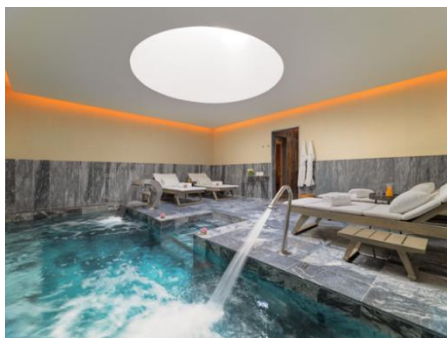

- Gimnàs obert 24 h amb equipament cardiovascular i de tonificació
- Experiència pool climatitzada i amb llum natural
- Sauna finlandesa i dutxa sensorial amb cromoteràpia
- Servei de massatges, tractaments facials i corporals
- Zona de relax amb gandules